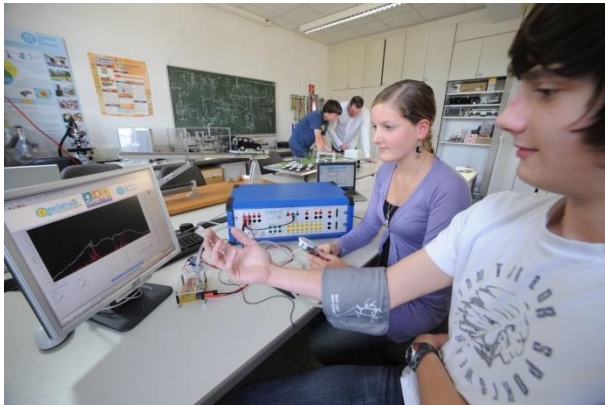

Bezirksverein Saar e.V.

Bezirk Saar e.V.

Tag der Technik 2015

Technik heute und in Zukunft – faszinierend, hilfreich, allgegenwärtig

Campus der Universität des Saarlandes – Sonnabend, 13. Juni 2015, 10 – 15 Uhr

Zum Tag der Technik 2015 werden auf dem Campus der Universität des Saarlandes mehrere Forschungs-labore ihre Türen öffnen, Unternehmen aus der Region sowie IHK und HWK berichten über ihre Tätigkeit, Ausbildungsangebote und Karrierechancen. Die Universität des Saarlandes und die Berufsakademie ASW stellen ingenieurwissenschaftlichen Studienangebote inkl. dualem bzw. kooperativem Studium vor. Das [Reparaturkaffee der VDE Hochschulgruppe](#) bietet Hilfe zur Selbsthilfe, die Schülerlabore [EnerTec](#), [SinnTec](#), [sam](#), das [Roberta Regiozentrum Saarland](#) und die [Wissenswerkstatt Saarbrücken](#) laden zum Experimentieren ein. Vorträge, Exponate, ein Hightech-Schwenker mit Musik und vielfältige Informationen zu Studien- und Ausbildungsangeboten runden das Programm ab.

Zielgruppe sind Schülerinnen und Schüler ab Klassenstufe 7 (gerne auch Gruppen/Klassen) und Familien.

Gruppen ab 15 Personen werden um Anmeldung gebeten über vde-saar@vde-online.de

Faszinierende, hilfreiche und allgegenwärtige Technik wird z.B. durch das Experiment Blutdruckmessung im Schülerlabor SinnTec veranschaulicht – wir erklären die Funktion der dabei eingesetzten Sensoren, die Kalibrierung eines Drucksensors und die Messung des Blutdrucks.

Neben den Schülerlaboren zeigen auch Forschungseinrichtungen, z.B. das Material Engineering Center Saarland (MECS) und das Zentrum für Mechatronik und Automatisierungstechnik (ZeMA), faszinierende Einblicke in ihre Forschung, z.B. Materialuntersuchungen mit REM und FIB und mit dem Menschen kooperierende Roboter.